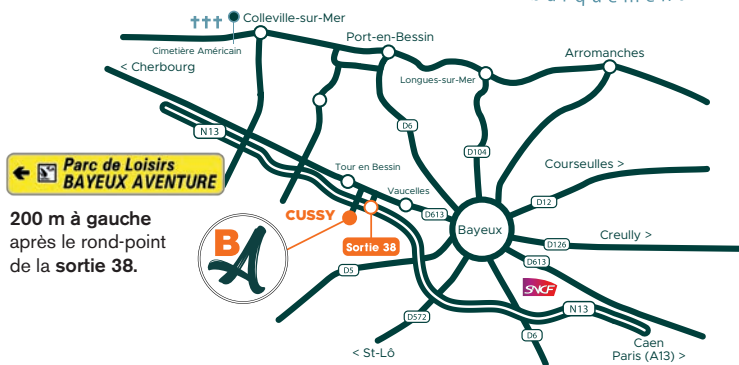

AOÛT

L	M	M	J	V	S	D
1	2	3	4	5	6	7
8	9	10	11	12	13	14
15	16	17	18	19	20	21
22	23	24	25	26	27	28
29	30	31				

SEPTEMBRE

L	M	M	J	V	S	D
			1	2	3	4
5	6	7	8	9	10	11
12	13	14	15	16	17	18
19	20	21	22	23	24	25
26	27	28	29	30		

Du 8 juillet au 26 août, soirées concerts en nocturne tous les vendredis de 19h à 23h.

 11h-18h 10h-19h

Omaha Beach - Plages du Débarquement

200 m à gauche après le rond-point de la sortie 38.

PARKING GRATUIT