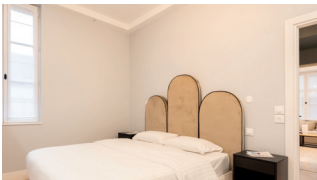

# L'Annexe du Cercle

Entièrement rénovée en 2022, l'Annexe du Cercle est un pavillon de style Second Empire qui abrite quatre appartements modernes, situés entre le Casino et l'Hôtel Barrière Le Royal. Il offre le privilège d'un séjour « tout à pied ».

### **CHAQUE APPARTEMENT (ENTRE 45M<sup>2</sup> ET 50M<sup>2</sup>) COMPREND :**

- 1 séjour-salon avec canapé lit, 1 cuisine, 1 chambre double, 1 salle de bain, 1 sanitaire.
- 1 cour commune avec chacun 1 place de stationnement.