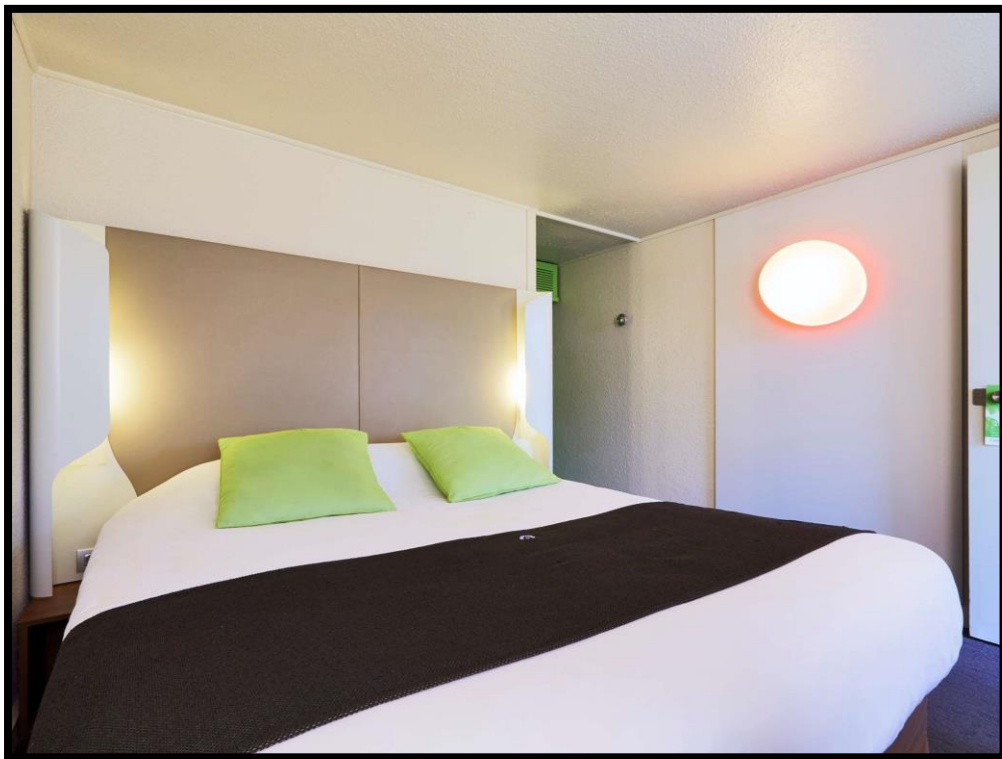

L'hôtel dispose au total de 49 chambres :
24 chambres doubles et 25 chambres twins à réserver selon vos besoins.
Tarifs sur demande