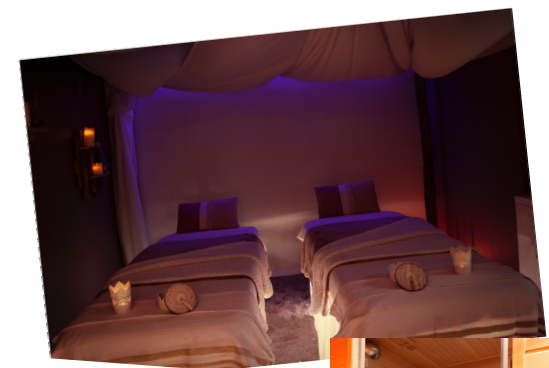

## RITUELS

*Croisière au large* 2h15 175 €

Sauna 30 mn, Tisanière Jardin des thés, Gommage corps, Enveloppement, Massage-bien-être 30 mn

*Balade iodée* 1h45 125 €

Sauna 30 mn, Gommage corps, Massage-bien-être 30 mn, Tisanière Jardin des thés