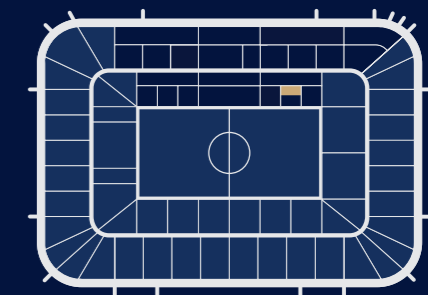

LA RESTAURATION

AVANT-MATCH Cocktail salé et sucré, bière, vin et champagne

■ SIÈGE PREMIUM AFFAIRE