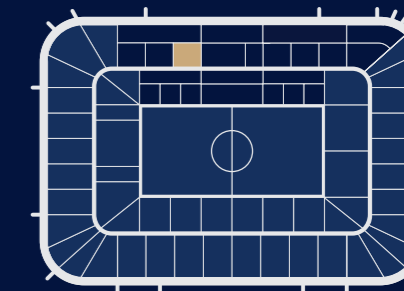

■ SIÈGE PREMIUM BALCON