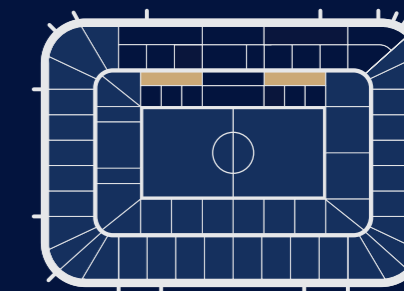

■ 30 LOGES PRIVATIVES