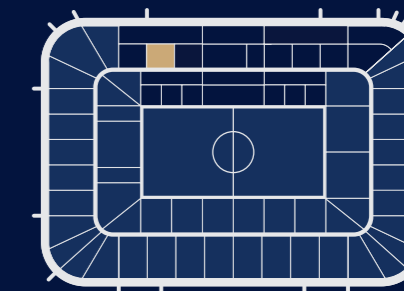

VOUS AIMEREZ

- > Animations organisées selon les matchs
- > Place avec housse de siège personnalisée au nom de la société
- > Wifi