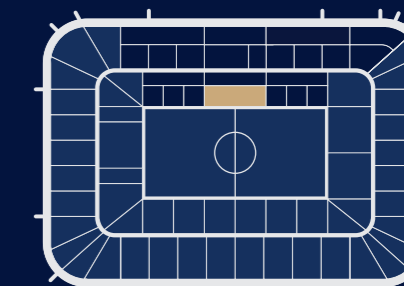

■ SIÈGE PREMIUM PRESTIGE

* Nombre de dîners équivalents au nombre d'abonnements. Sous réserve de disponibilité. Réservation auprès du service commercial.