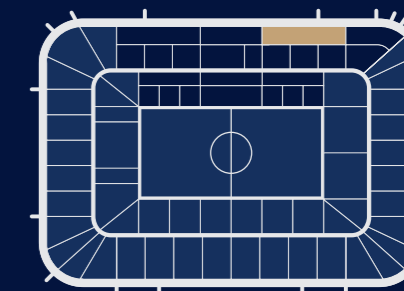

HEINEKEN LOUNGE