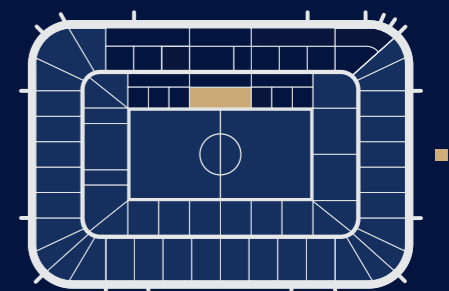

LA PRESTATION

- > 10 billets d'accès à la tribune Prestige
- > 10 accès à un salon privé
- > 3 accès au parking officiel des joueurs
- > 10 accès au restaurant d'après-match situé au salon Malherbe

VOUS AIMEREZ

■ TRIBUNE PRESTIGE

OFFRE DE LOCATION - HORS MATCH

	LOGES	LOGE PRÉSIDENTIELLE	SALON DES ÉTOILES	SALON CONNECTÉ BY ALTICAP	HEINEKEN LOUNGE	SALON MALHERBE	SALON NORMANDIE	SALON DES LÉGENDES - A. SAMASSA
SITUATION	1 ^{ème} étage	1 ^{ème} étage	3 ^{ème} étage	3 ^{ème} étage	3 ^{ème} étage	1 ^{ème} étage	2 ^{ème} étage	RDC
CAPACITÉ	Jusqu'à 12 pers.	Jusqu'à 80 pers.	Jusqu'à 100 pers.	Jusqu'à 130 pers.	Jusqu'à 130 pers.	Jusqu'à 360 pers.	Jusqu'à 450 pers.	Jusqu'à 500 pers.
SURFACE	14 m ²	152 m ²	118 m ²	154 m ²	118 m ²	365 m ²	477 m ²	540 m ²
DESCRIPTION	Vue pelouse	Vue pelouse, bar central	Terrasse avec vue pelouse, salon cosy	Vue pelouse	Vue pelouse, bar central	Terrasse	Salon lounge	Salon lounge, bar central
WIFI	✓	✓	✓	✓	✓	✓	✓	✓
MATÉRIELS SCÉNIQUES <small>(vidéoprojecteur et sonorisation)</small>				✓		✓	✓	✓
TARIFS HT*	A partir de 200€	A partir de 300€	A partir de 400€	A partir de 300€	A partir de 300€	A partir de 600€	A partir de 600€	A partir de 600€