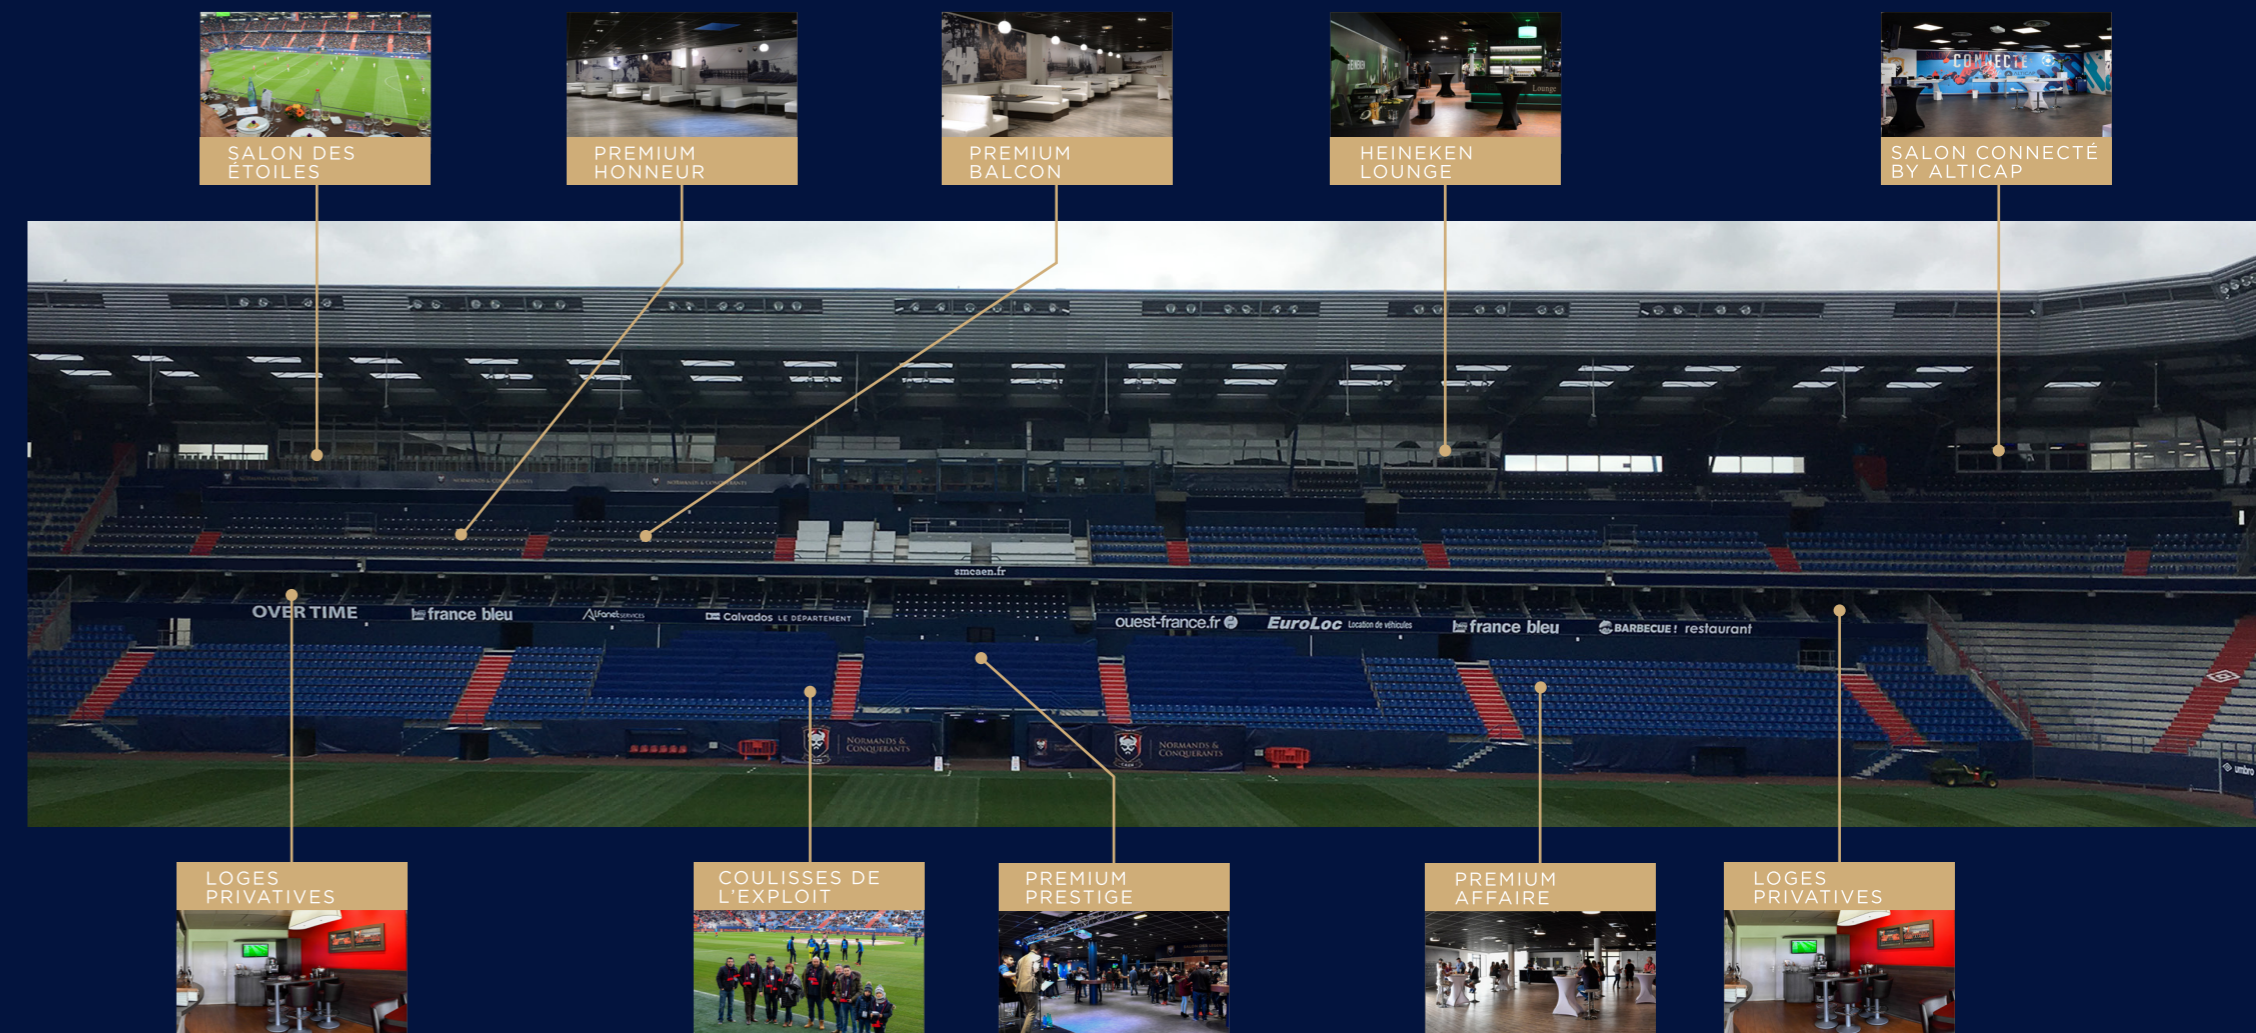

1

Le Club Entreprise du SM Caen
est le premier véritable réseau
d'affaires en Normandie

4

animations à thèmes sont organisées
dans la saison pour les membres du
Club Entreprise du SM Caen

PLAN DE SITUATION

SPÉCIAL HORS MATCH
POUR VOS
SÉMINAIRES,
LOUEZ
CE SALON

Jusqu'à 450 personnes

PREMIUM HONNEUR*

À la mi-temps, offrez-vous un moment de détente dans une ambiance cosy au Salon Normandie. Située en tribune Présidentielle, profitez d'une place avec vue imprenable sur le terrain.