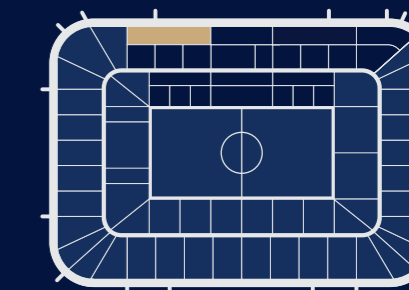

■ SALON DES ÉTOILES